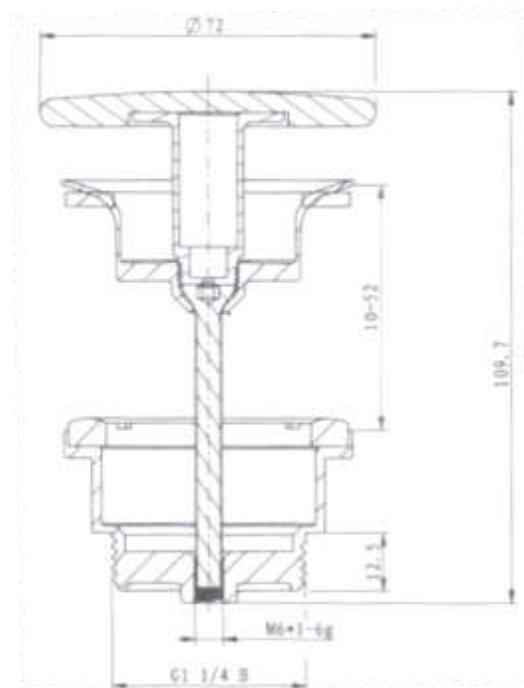

ДОННЫЕ КЛАПАНЫ ДЛЯ РАКОВИНЫ

SMARTFLOW

УНИВЕРСАЛЬНЫЙ НЕЗАПИРАЕМЫЙ ДОННЫЙ КЛАПАН С РЕШЁТКОЙ ДЛЯ РАКОВИНЫ SFBD-001

SMARTFLOW

Артикул	SFBD-001
Материал	Основной корпус из латуни, керамическая верхняя часть
Цвет	Хром, альпийский белый
Покрытие	Керамическое (прошло испытание на нейтральный солевой туман более 20 часов)