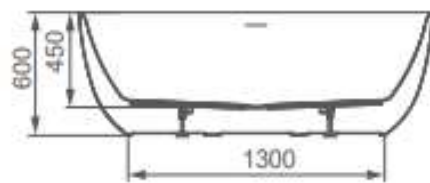

ОТДЕЛЬНОСТОЯЩАЯ ВАННА

SMF8651

Артикул	Описание	Цена, руб	Вес нетто, кг	Вес брутто, кг
SMF8651	Отдельностоящая ванна. Размеры Д 1800 x Ш 800 x В 600 мм. Материал: высококачественный акрил, покрытие из стекловолокна толщиной 3 мм, встроенный слив и перелив, регулируемый кронштейн из нержавеющей стали. Овальная форма. Регулируемые ножки.	130 000	52,0	65,0