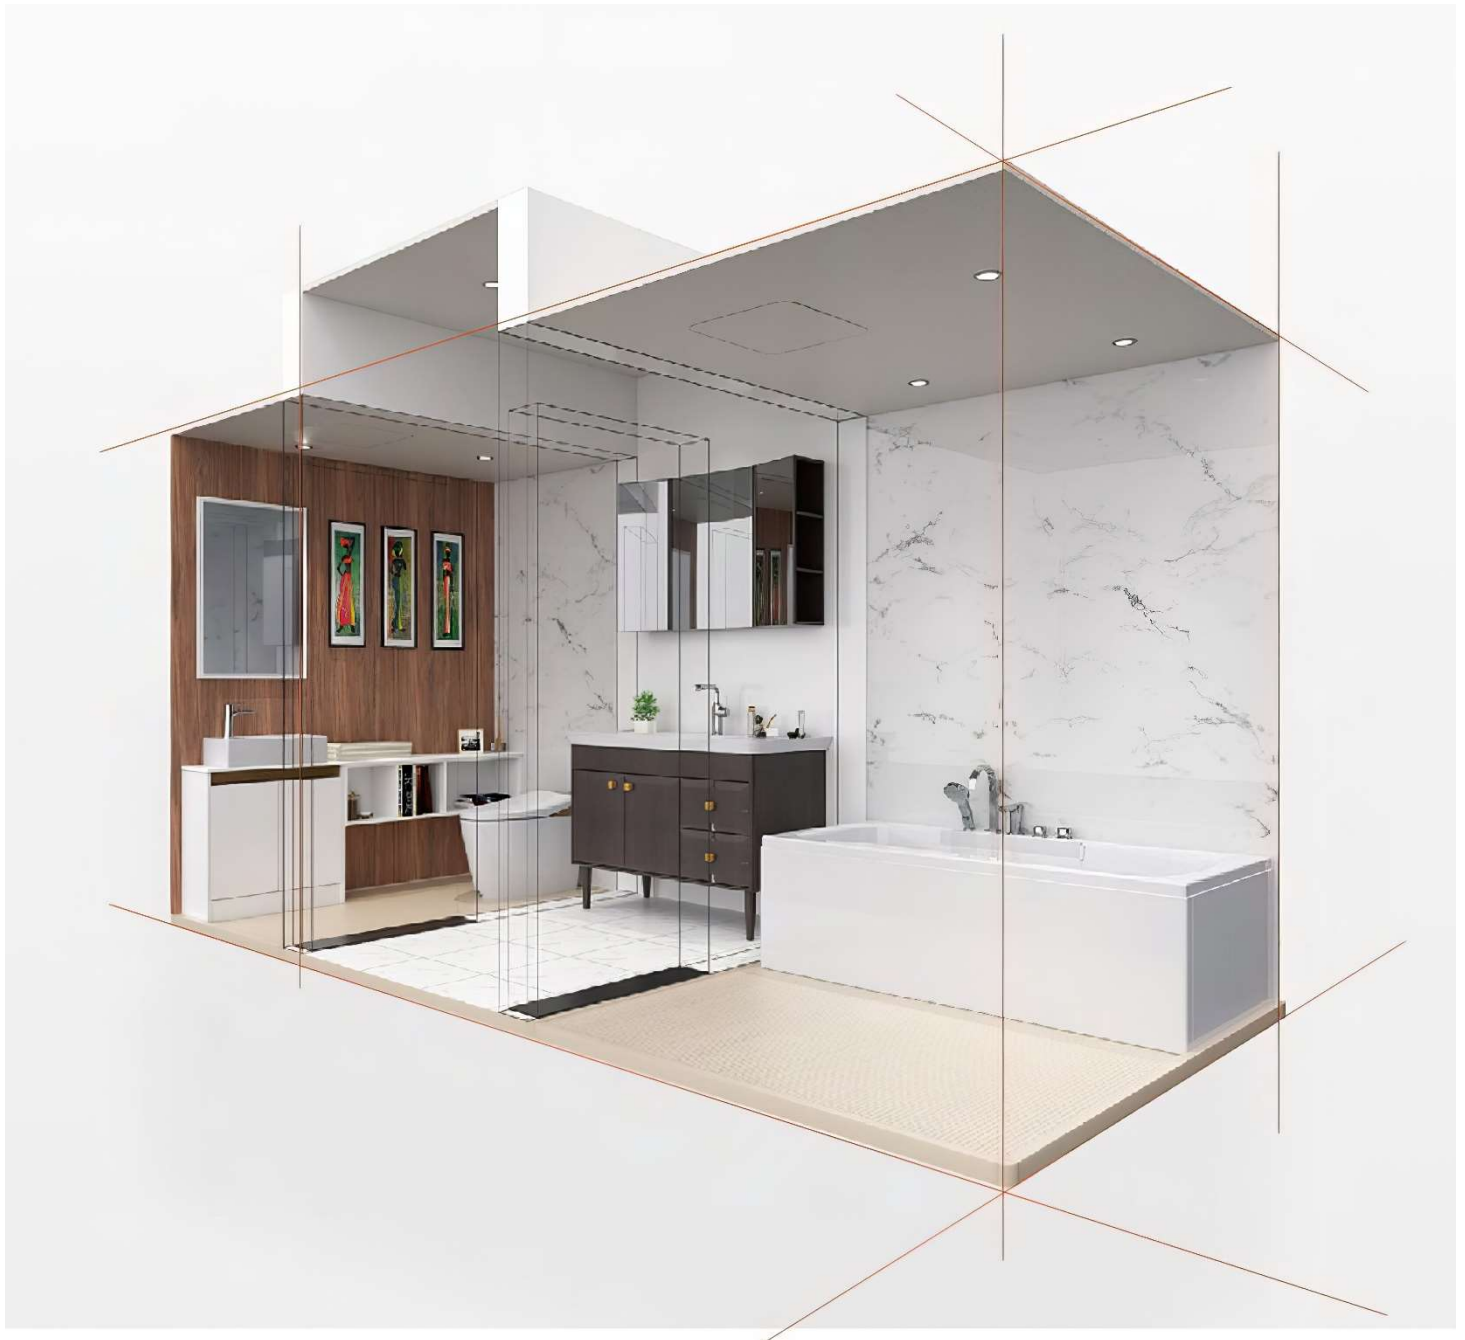

ГОТОВОЕ КОНСТРУКТИВНОЕ РЕШЕНИЕ:

МОДУЛЬНАЯ ВАННАЯ КОМНАТА

- Кастомизированный дизайн – доступны различные вариации под любой вкус,
- Удобство, простота и скорость монтажа,
- Экономия времени, материалов