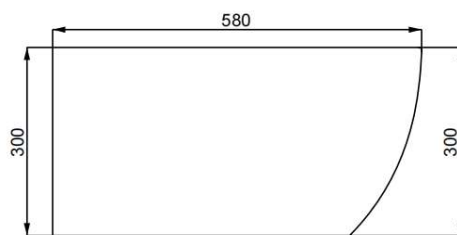

ПОДВЕСНОЕ БИДЕ SMFB812WH

Артикул	Описание	Цена, руб	Вес нетто, кг	Вес брутто, кг
SMFB812WH	Размеры: Д 580 × Ш 410 × В 300 мм. Подвесное биде. Полукруглая форма. Одинарное отверстие под смеситель D=35мм, с отверстием для перелива.	19 000	23,8	25,5