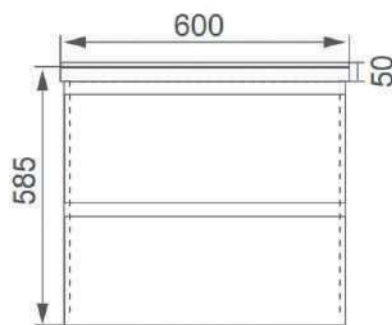

## SMF8625-1.7

Артикул	Описание	Цена, руб	Вес нетто, кг	Вес брутто, кг
<b>SMF8625-1.7</b>	Отдельностоящая ванна. Расположение: у стены. Размеры: Д 1700 x Ш 800 x В 600 мм. Материал: высококачественный акрил, покрытие из стекловолокна толщиной 3 мм, встроенный слив и перелив, регулируемый кронштейн из нержавеющей стали. Регулируемые ножки.	131 000	45,0	58,0

## SMF8651

Артикул	Описание	Цена, руб	Вес нетто, кг	Вес брутто, кг
<b>SMF8651</b>	Отдельностоящая ванна. Размеры Д 1800 x Ш 800 x В 600 мм. Материал: высококачественный акрил, покрытие из стекловолокна толщиной 3 мм, встроенный слив и перелив, регулируемый кронштейн из нержавеющей стали. Овальная форма. Регулируемые ножки.	130 000	52,0	65,0

Артикул	Описание	Цена, руб	Вес нетто, кг	Вес брутто, кг
<b>SMFL8167A-02</b>	<p>Размеры: Д 600 x Ш 460 x В 585 мм.</p> <p>Подвесная тумба под раковину с 2-мя ящиками с плавным закрыванием, без ручек.</p> <p>Раковина SMFL8167. Цвет белый глянцевый. Материал Е1 ДСП 16 мм. Кронштейн: быстрый и простой монтаж.</p> <p>Петли: быстромонтируемые с плавным закрыванием.</p>	26 000	18,0	20,0