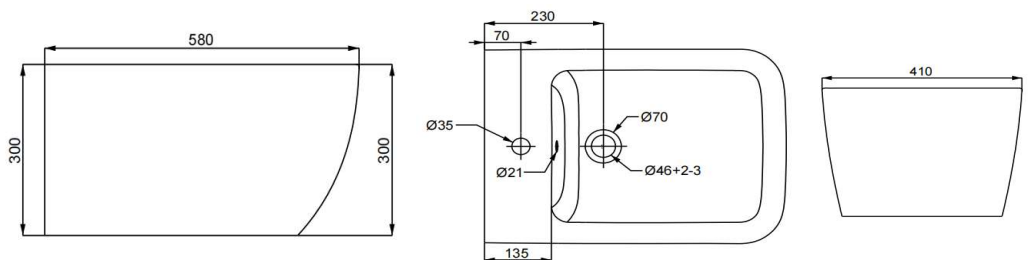

# ПОДВЕСНОЙ УНИТАЗ SMF811WH

Артикул	Описание	Цена, руб*	Вес нетто, кг	Вес брутто, кг
<b>SMF811WH</b>	<p>Размеры: Д 580 × Ш 410 × В 345 мм.</p> <p>Подвесной безбодковый унитаз с горизонтальным выпуском. Прямоугольная форма.</p> <p>Объем смыва воды 4/6 литров.</p> <p>Сиденье - тонкое, дюропласт, с микролифтом, со специальным антибактериальным покрытием.</p>	24 000	28,0	33,0

**ПОДВЕСНОЕ БИДЕ SMFB811WH**

Артикул	Описание	Цена, руб	Вес нетто, кг	Вес брутто, кг
<b>SMFB811WH</b>	Размеры: Д 580 × Ш 410 × В 300 мм. Подвесное биде. Прямоугольная форма. Одинарное отверстие под смеситель D=35мм, с отверстием для перелива.	20 000	25,7	27,5

**ПОДВЕСНОЙ УНИТАЗ SMF812WH**

Артикул	Описание	Цена, руб	Вес нетто, кг	Вес брутто, кг
<b>SMF812WH</b>	<p>Размеры: Д 580 × Ш 365 × В 345 мм.</p> <p>Подвесной безбодковый унитаз с горизонтальным выпуском. Полукруглая форма. Объем смыва воды 4/6 литров.</p> <p>Сиденье - тонкое, дюропласт, с микролифтом, со специальным антибактериальным покрытием.</p>	23 000	28,0	33,0