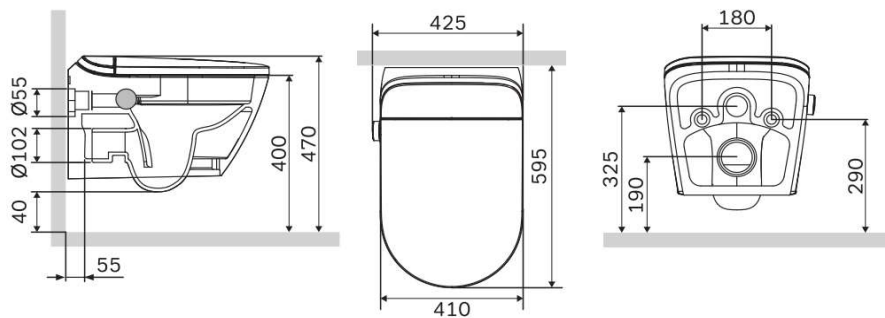

УМНЫЙ УНИТАЗ SMF3017T-WH

Артикул	Описание	Цена, руб	Вес нетто, кг	Вес брутто, кг
SMF3017T-WH	Размеры: Д 595 × Ш 425 × В 470 мм. Умный безбодковый подвесной унитаз. Функции: мужская и женская гигиена, сушка, регулирование температуры воздуха и сиденья. Функция стерилизации форсунки, дезодорации активированным углем и удаление известкового налета. Удобная система управления. Ночная подсветка. Объем воды для смыва: 4/6 л. Напряжение: 220В 50Гц.	152 000	41,0	45,0