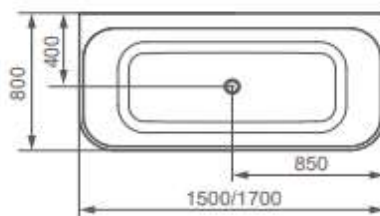

ОТДЕЛЬНОСТОЯЩАЯ ВАННА

SMF8625-1.7

Артикул	Описание	Цена, руб	Вес нетто, кг	Вес брутто, кг
SMF8625-1.7	Отдельностоящая ванна. Расположение: у стены. Размеры: Д 1700 x Ш 800 x В 600 мм. Материал: высококачественный акрил, покрытие из стекловолокна толщиной 3 мм, встроенный слив и перелив, регулируемый кронштейн из нержавеющей стали. Регулируемые ножки.	131 000	45,0	58,0