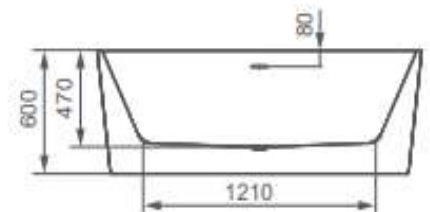

ОТДЕЛЬНОСТОЯЩАЯ ВАННА

SMF8625-1.7

Артикул	Описание	Цена, руб	Вес нетто, кг	Вес брутто, кг
SMF8625-1.7	Отдельностоящая ванна. Расположение: у стены. Размеры: Д 1700 x Ш 800 x В 600 мм. Материал: высококачественный акрил, покрытие из стекловолокна толщиной 3 мм, встроенный слив и перелив, регулируемый кронштейн из нержавеющей стали. Регулируемые ножки.	131 000	45,0	58,0