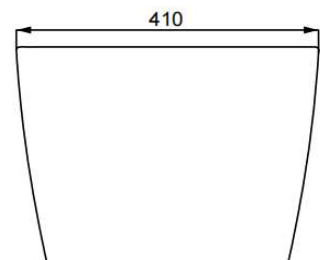

ПОДВЕСНОЕ БИДЕ SMFB812WH

Артикул	Описание	Цена, руб	Вес нетто, кг	Вес брутто, кг
SMFB812WH	Размеры: Д 580 × Ш 410 × В 300 мм. Подвесное биде. Полукруглая форма. Одинарное отверстие под смеситель D=35мм, с отверстием для перелива.	19 000	23,8	25,5