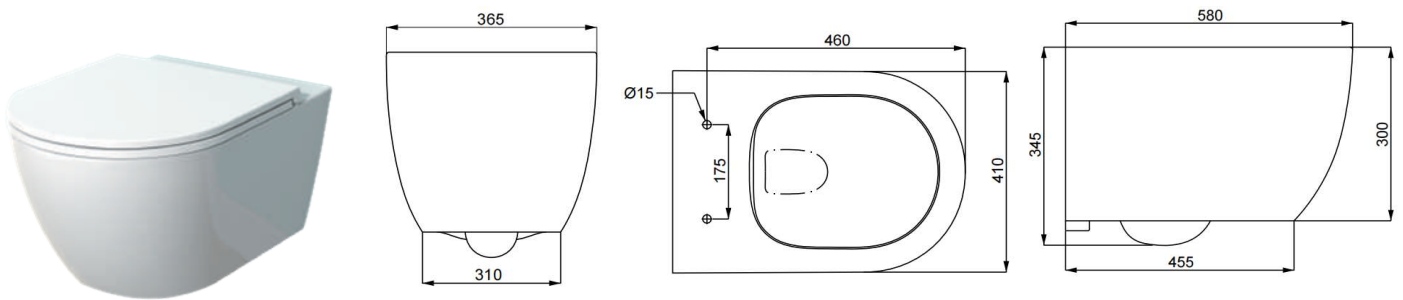

ПОДВЕСНОЙ УНИТАЗ SMF812WH

Артикул	Описание	Цена, руб	Вес нетто, кг	Вес брутто, кг
SMF812WH	Размеры: Д 580 × Ш 365 × В 345 мм. Подвесной безбодковый унитаз с горизонтальным выпуском. Полукруглая форма. Объем смыва воды 4/6 литров. Сиденье - тонкое, дюропласт, с микролифтом, со специальным антибактериальным покрытием.	23 000	28,0	33,0