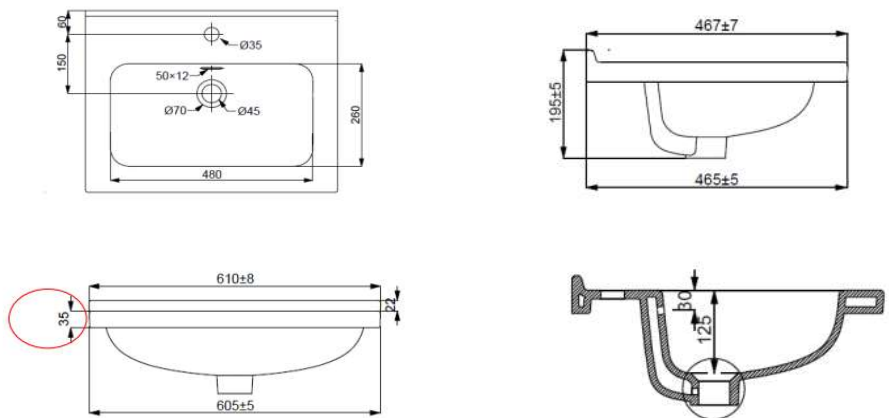

МЕБЕЛЬ ДЛЯ ВАННОЙ КОМНАТЫ:

РАКОВИНА ДЛЯ ПОДВЕСНОЙ ТУМБЫ SMFL8167

Артикул	Описание	Цена, руб	Вес нетто, кг	Вес брутто, кг
SMFL8167	Размеры: Д 610 х Ш 467 х В 195 мм. Раковина для тумбы SMFL8167A-02.	8 000	13,7	15,3