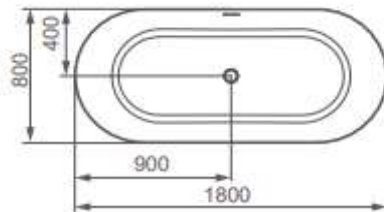

ОТДЕЛЬНОСТОЯЩАЯ ВАННА

SMF8651

Артикул	Описание	Цена, руб	Вес нетто, кг	Вес брутто, кг
SMF8651	Отдельностоящая ванна. Размеры Д 1800 x Ш 800 x В 600 мм. Материал: высококачественный акрил, покрытие из стекловолокна толщиной 3 мм, встроенный слив и перелив, регулируемый кронштейн из нержавеющей стали. Овальная форма. Регулируемые ножки.	130 000	52,0	65,0