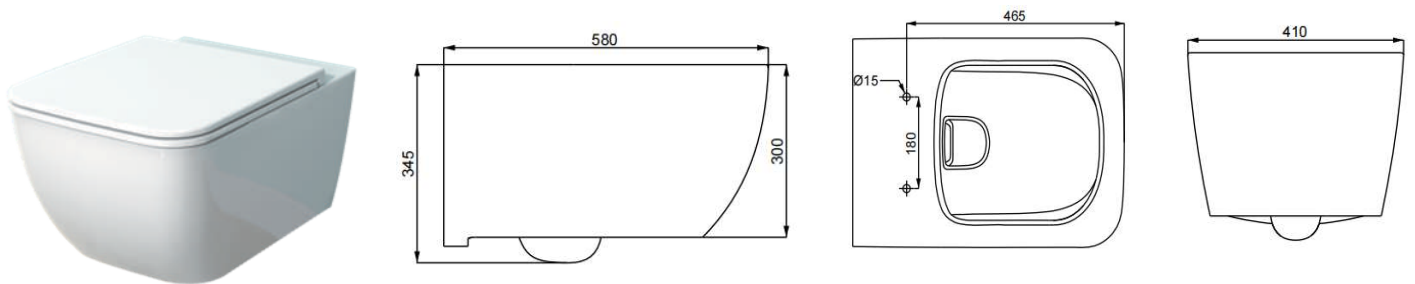

# ПОДВЕСНОЙ УНИТАЗ SMF811WH

Артикул	Описание	Цена, руб*	Вес нетто, кг	Вес брутто, кг
<b>SMF811WH</b>	<p>Размеры: Д 580 × Ш 410 × В 345 мм.</p> <p>Подвесной безбодковый унитаз с горизонтальным выпуском. Прямоугольная форма.</p> <p>Объем смыва воды 4/6 литров.</p> <p>Сиденье - тонкое, дюропласт, с микролифтом, со специальным антибактериальным покрытием.</p>	24 000	28,0	33,0

## SMF8651

Артикул	Описание	Цена, руб	Вес нетто, кг	Вес брутто, кг
<b>SMF8651</b>	Отдельностоящая ванна. Размеры Д 1800 x Ш 800 x В 600 мм. Материал: высококачественный акрил, покрытие из стекловолокна толщиной 3 мм, встроенный слив и перелив, регулируемый кронштейн из нержавеющей стали. Овальная форма. Регулируемые ножки.	130 000	52,0	65,0